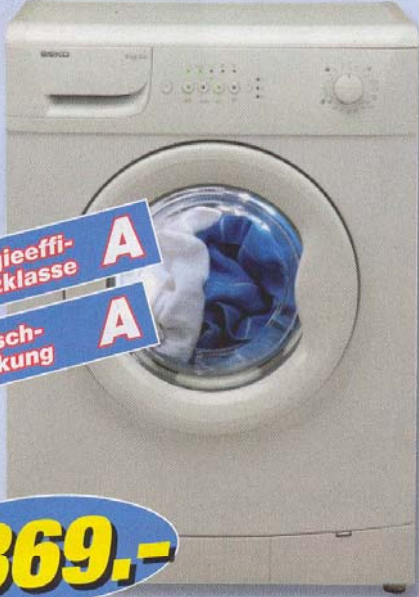

BEKO

Waschvollautomat WMD 26120 M

Waschvollautomat, Schleuderdrehzahl 1.200 U/min., reduzierbar, Programme: Koch-/Buntwäsche, Pflegeleicht, Feinwäsche, Wolle, Intensiv, Handwäsche, Mini, Mischwäsche, Babycare, Spülen, Schleudern, Abpumpen, Zusatzfunktionen: extra Spülen, schnell Waschen, Schleuderdrehzahlreduzierung, Startzeitvorwahl 3/6/9 Stunden, 6 kg Füllmenge, 49 l Wasserverbrauch, Energieverbrauch 1,14 kWh, Unwuchtkontrollsystem, Mengenautomatik, große Türöffnung mit 30 cm, Absicherung 10 A, Gerätegröße: (in cm, H x B x T) 85 x 60 x 54
Artikelnr.: 0510655

Energieeffizienzklasse **A**

Waschwirkung **A**

€ **369.-**

BEKO

Standgeschirrspüler DFS 1300

Standgeschirrspüler, 45 cm Breite, 3 Spülprogramme, 2 Temperaturen: Vorspülen, Eco 50 °C, Intensiv 65 °C, Durchlauferhitzer, 10 Maßgedecke, Salzmengeanzeige elektrisch, Klarspüleranzeige mechanisch, Wasserverbrauch 13 Liter, Anschlusswert 2.200 W, Absicherung 10 A, Maße (BxHxT) 85x45x57cm, Geräusch 54 dB, Reinigungswirkung B, Trockenwirkung B
Artikelnr.: 0409689